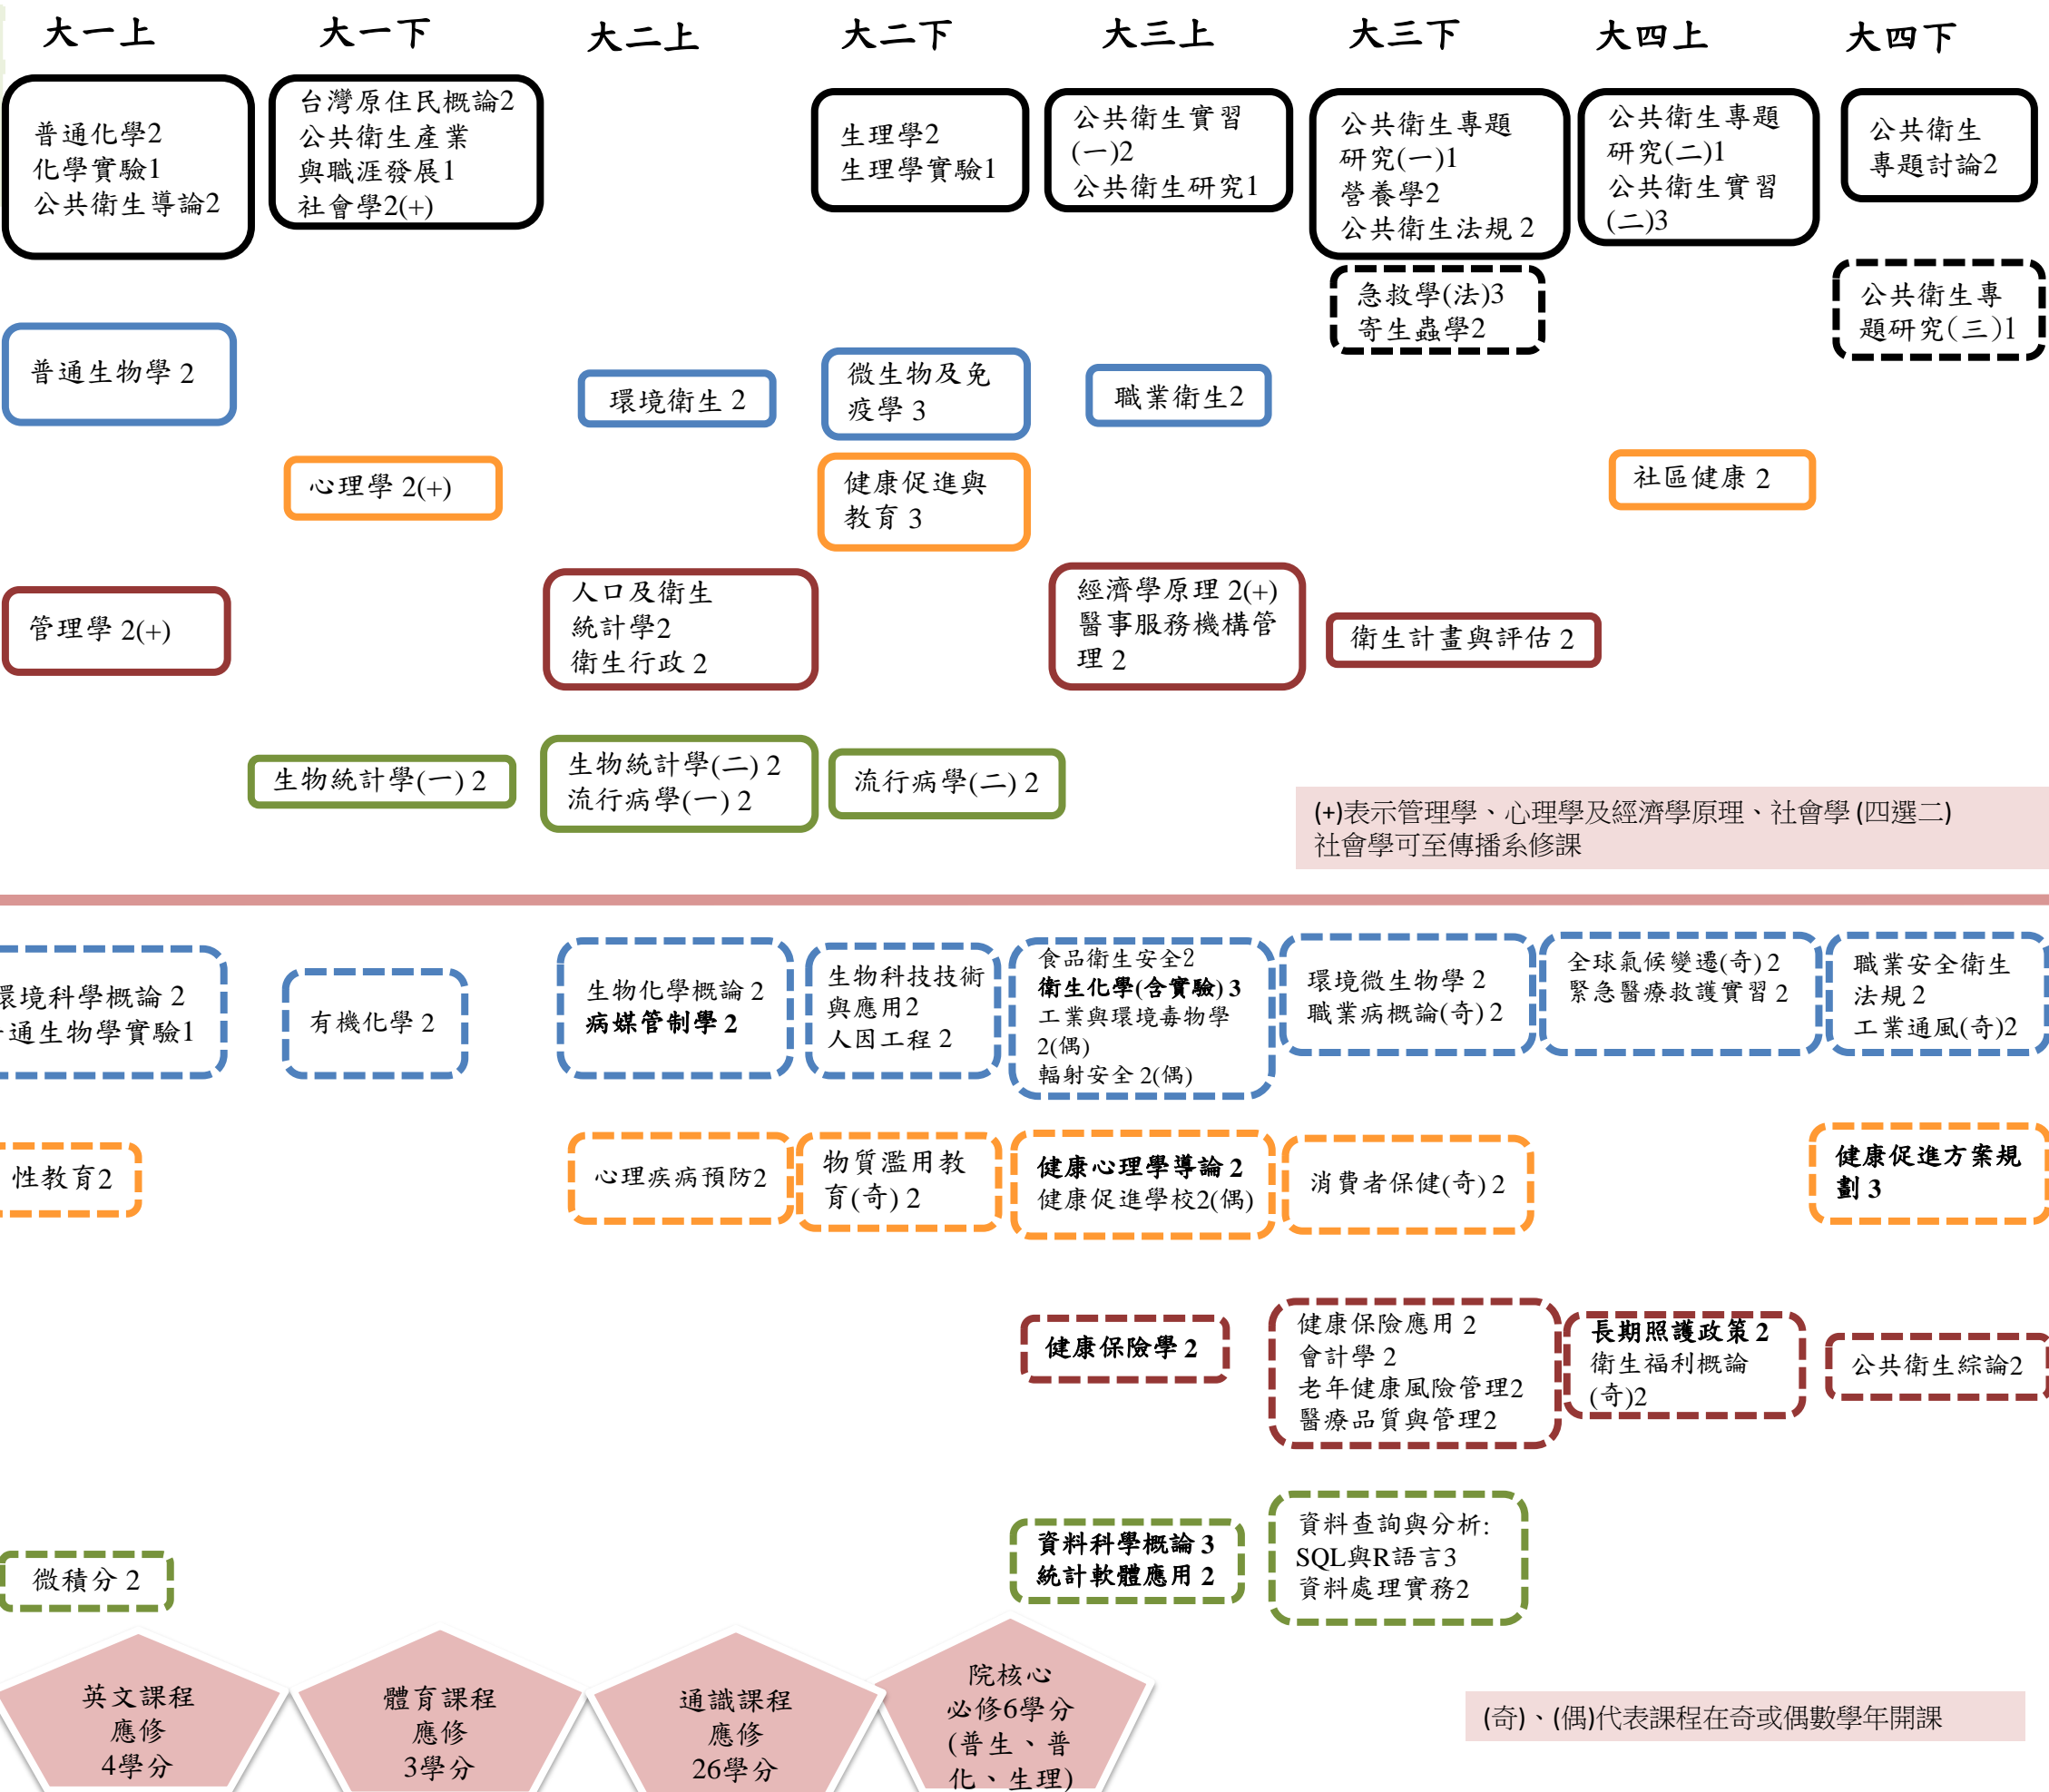

110級 慈濟大學公衛系 大學部課程地圖

系必修
應修
59學分

實線表示必修
虛線表示選修

*學群四選二
(粗體為學群必修)

環境與職業衛生(應修滿11學分)
社會及行為科學(應修滿11學分)
衛生行政及管理(應修滿10學分)
生物統計與流行病學(應修滿10學分)

(+)表示管理學、心理學及經濟學原理、社會學(四選二)
社會學可至傳播系修課

(奇)、(偶)代表課程在奇或偶數學年開課