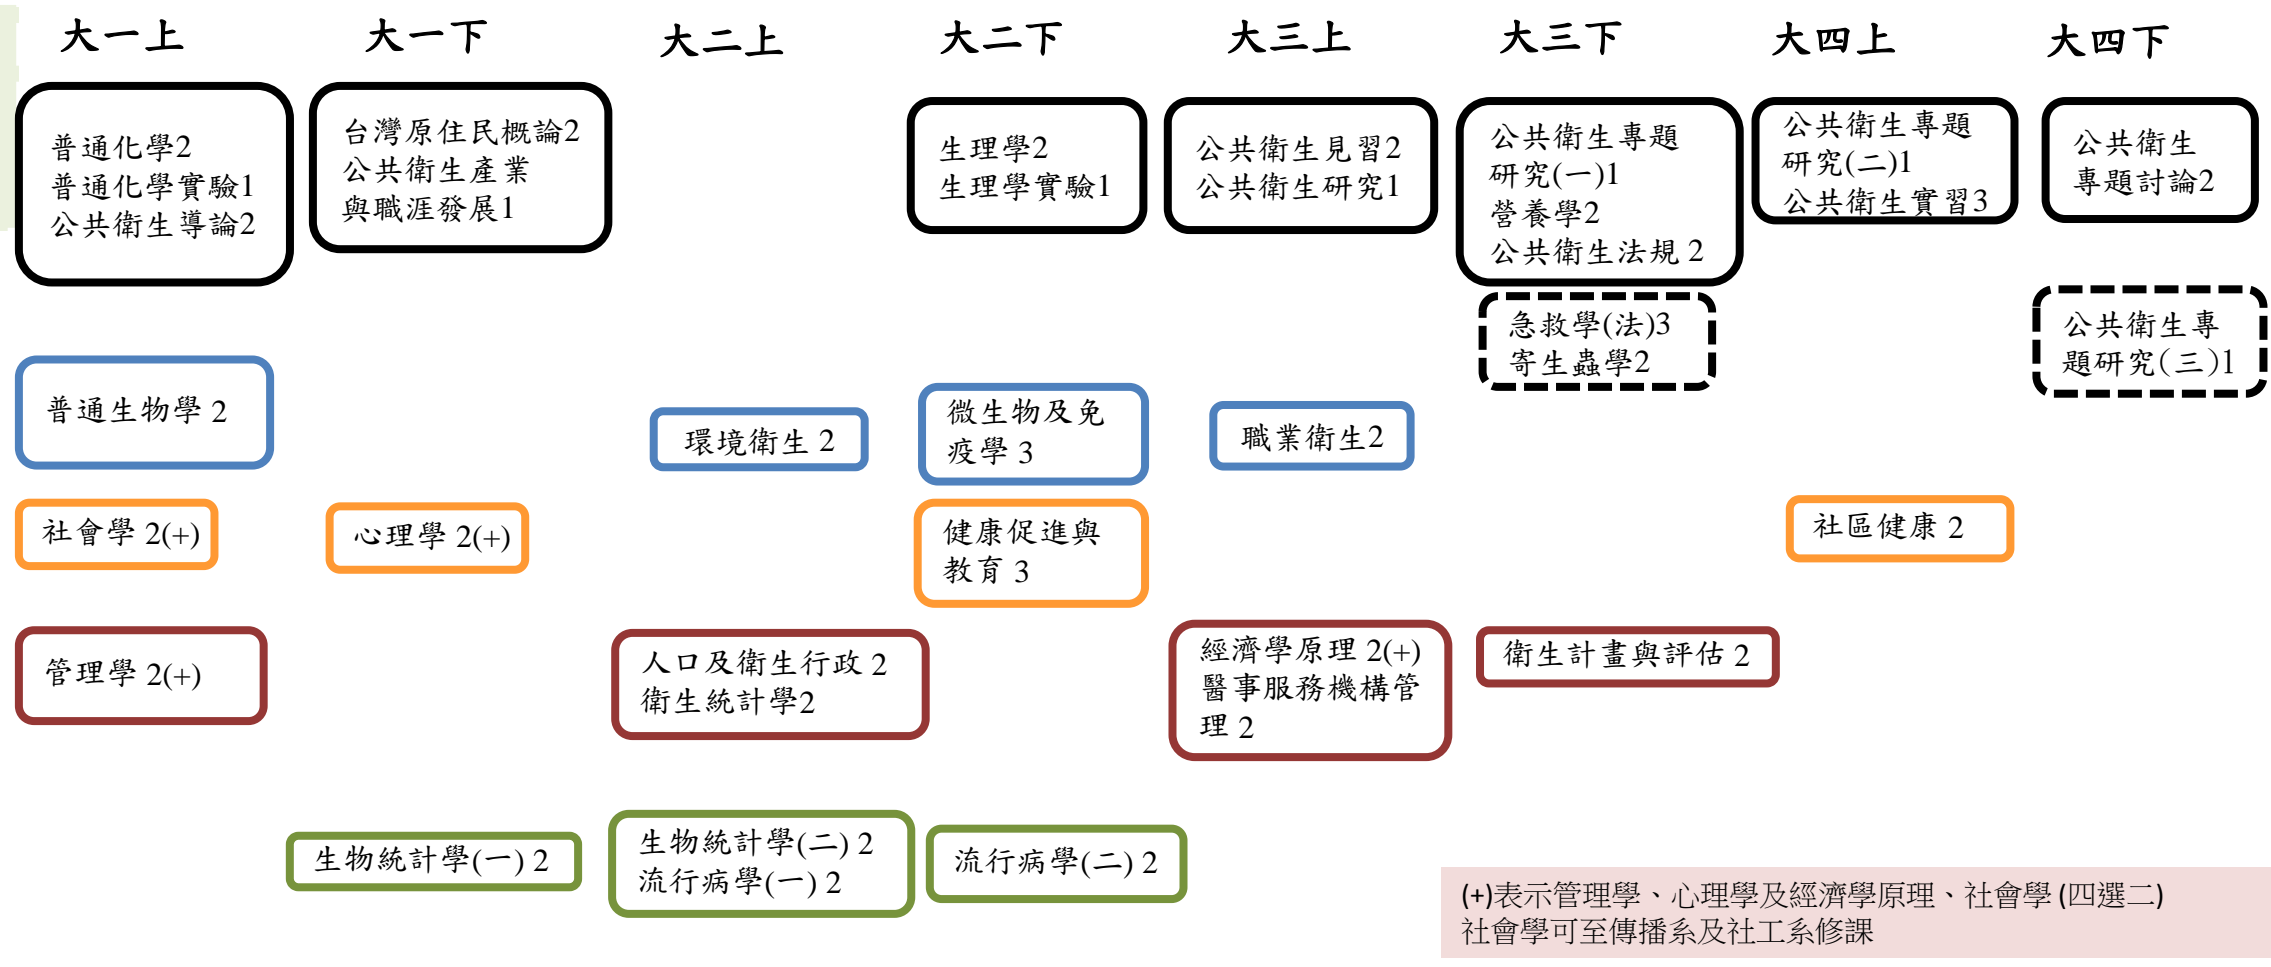

# 109級 慈濟大學公衛系 大學部課程地圖

系必修  
應修  
53學分

實線表示必修  
虛線表示選修

\*學群四選二  
(粗體為學群必修)

**環境與職業衛生**(應修滿11學分)  
**社會及行為科學**(應修滿11學分)  
**衛生行政及管理**(應修滿10學分)  
**生物統計與流行病學**(應修滿11學分)

(+)表示管理學、心理學及經濟學原理、社會學(四選二)  
社會學可至傳播系及社工系修課

(奇)、(偶)代表課程在奇或偶數學年開課